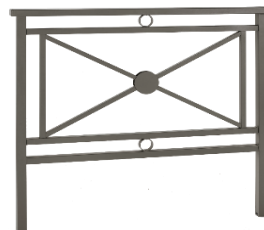

FICHE TECHNIQUE

Barrière OPERA

Pommeaux carrés

Longueur 925 mm / 1425 mm / 1925 mm

CARACTERISTIQUES TECHNIQUES :

La sécurité, la solidité et l'esthétique pour une barrière de référence
Résistance renforcée aux accidents, absorption des chocs lourds.

- **STRUCTURE** : Poteaux en tube carré 50/50 mm avec en extrémité un pommeau soudé en acier massif. Main courante et lisse basse en 40/40 mm. Motif intérieur : double traverse horizontale en 35x35 mm. Montants verticaux 30x30mm, croix en tube 25x25 mm.
- **DIMENSIONS** : Hauteur totale =1,34 m ; largeur existe en 1m, 1,5m, 2m ou sur mesure
- **PROTECTION** : Traitement anticorrosion par galvanisation à chaud.
- **FINITION** : Poudre polyester cuite au four à 200°C.
- **OPTIONS** : Barrière amovible avec fourreaux verrouillables. Jardinière amovible. Grillage. Boule pour poteaux ronds. Portillon. Platinés.

DANS LA MEME GAMME :

Barrière OPERA, poteaux ronds, embouts arrondis

Barrière OPERA, poteaux ronds, Option boules

Barrière OPERA, Poteaux carrés, embouts arrondis

Poteaux associés disponibles

Pièces détachées