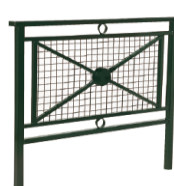

FICHE TECHNIQUE

Barrière OPERA

Pommeaux carrés

Longueur 925 mm / 1425 mm / 1925 mm

CARACTERISTIQUES TECHNIQUES :

La sécurité, la solidité et l'esthétique pour une barrière de référence
Résistance renforcée aux accidents, absorption des chocs lourds.

- **STRUCTURE** : Poteaux en tube carré 50/50 mm avec en extrémité un pommeau soudé en acier massif. Main courante et lisse basse en 40/40 mm. Motif intérieur : double traverse horizontale en 35x35 mm. Montants verticaux 30x30mm, croix en tube 25x25 mm.
- **DIMENSIONS** : Hauteur totale =1,34 m ; largeur existe en 1m, 1,5m, 2m ou sur mesure
- **PROTECTION** : Traitement anticorrosion par galvanisation à chaud.
- **FINITION** : Poudre polyester cuite au four à 200°C.
- **OPTIONS** : Barrière amovible avec fourreaux verrouillables. Jardinière amovible. Grillage. Boule pour poteaux ronds. Portillon. Platinés.

OPTIONS POSSIBLES :

Pour répondre aux exigences des aménagements nous vous proposons plusieurs options :
Barrière amovible avec fourreaux verrouillables. Jardinière amovible. Grillage. Portillon. Crochets - Anneaux
Personnalisation avec un logo, une découpe.

Grillage