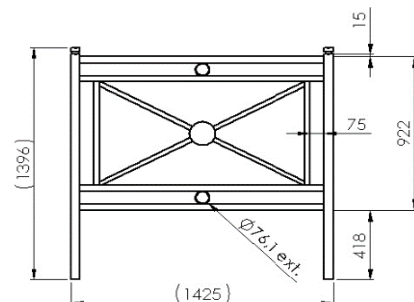

FICHE TECHNIQUE

Barrière OPERA

Pommeaux carrés

Longueur 925 mm / 1425 mm / 1925 mm

CARACTERISTIQUES TECHNIQUES :

La sécurité, la solidité et l'esthétique pour une barrière de référence
Résistance renforcée aux accidents, absorption des chocs lourds.

- **STRUCTURE** : Poteaux en tube carré 50/50 mm avec en extrémité un pommeau soudé en acier massif. Main courante et lisse basse en 40/40 mm. Motif intérieur : double traverse horizontale en 35x35 mm. Montants verticaux 30x30mm, croix en tube 25x25 mm.
- **DIMENSIONS** : Hauteur totale =1,34 m ; largeur existe en 1m, 1,5m, 2m ou sur mesure
- **PROTECTION** : Traitement anticorrosion par galvanisation à chaud.
- **FINITION** : Poudre polyester cuite au four à 200°C.
- **OPTIONS** : Barrière amovible avec fourreaux verrouillables. Jardinière amovible. Grillage. Boule pour poteaux ronds. Portillon. Platinés.