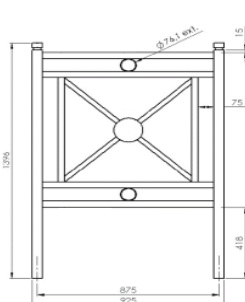

FICHE TECHNIQUE

Barrière OPERA

Pommeaux carrés

Longueur 925 mm / 1425 mm / 1925 mm

CARACTERISTIQUES TECHNIQUES :

La sécurité, la solidité et l'esthétique pour une barrière de référence
Résistance renforcée aux accidents, absorption des chocs lourds.

- **STRUCTURE** : Poteaux en tube carré 50/50 mm avec en extrémité un pommeau soudé en acier massif. Main courante et lisse basse en 40/40 mm. Motif intérieur : double traverse horizontale en 35x35 mm. Montants verticaux 30x30mm, croix en tube 25x25 mm.
- **DIMENSIONS** : Hauteur totale =1,34 m ; largeur existe en 1m, 1,5m, 2m ou sur mesure
- **PROTECTION** : Traitement anticorrosion par galvanisation à chaud.
- **FINITION** : Poudre polyester cuite au four à 200°C.
- **OPTIONS** : Barrière amovible avec fourreaux verrouillables. Jardinière amovible. Grillage. Boule pour poteaux ronds. Portillon. Platinés.