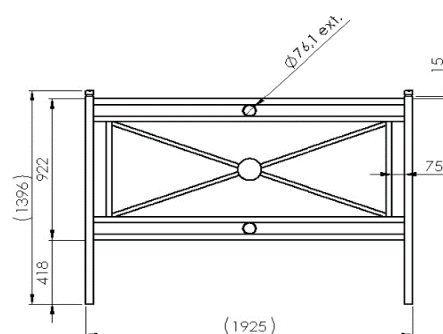

FICHE TECHNIQUE

Barrière OPERA

Pommeaux carrés

Longueur 925 mm / 1425 mm / 1925 mm

CARACTERISTIQUES TECHNIQUES :

La sécurité, la solidité et l'esthétique pour une barrière de référence
Résistance renforcée aux accidents, absorption des chocs lourds.

- **STRUCTURE** : Poteaux en tube carré 50/50 mm avec en extrémité un pommeau soudé en acier massif. Main courante et lisse basse en 40/40 mm. Motif intérieur : double traverse horizontale en 35x35 mm. Montants verticaux 30x30mm, croix en tube 25x25 mm.
- **DIMENSIONS** : Hauteur totale =1,34 m ; largeur existe en 1m, 1,5m, 2m ou sur mesure
- **PROTECTION** : Traitement anticorrosion par galvanisation à chaud.
- **FINITION** : Poudre polyester cuite au four à 200°C.
- **OPTIONS** : Barrière amovible avec fourreaux verrouillables. Jardinière amovible. Grillage. Boule pour poteaux ronds. Portillon. Platinés.